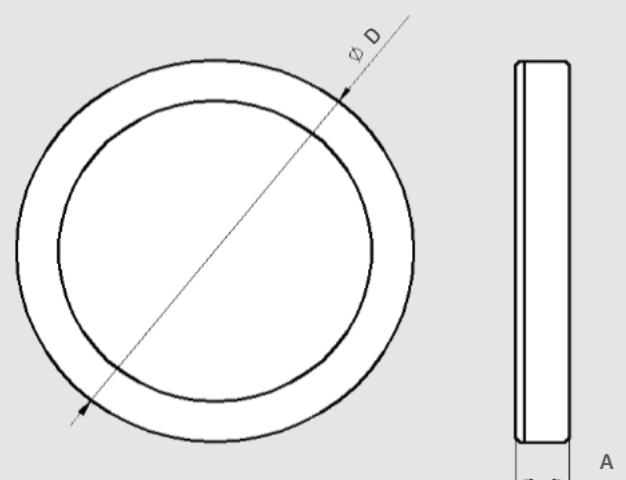

### VERSÕES

EMBUTIR;  
SOBREPOR;

### DIMENSÕES

MODELO	D	A	APLICAÇÃO
12W	170MM	23MM	EMBUTIR
18W	225MM	23MM	EMBUTIR
24W	300MM	23MM	EMBUTIR
30W	400MM	36MM	EMBUTIR
15W	205MM	32MM	EMBUTIR/SOBREPOR
24W	238MM	32MM	EMBUTIR/SOBREPOR